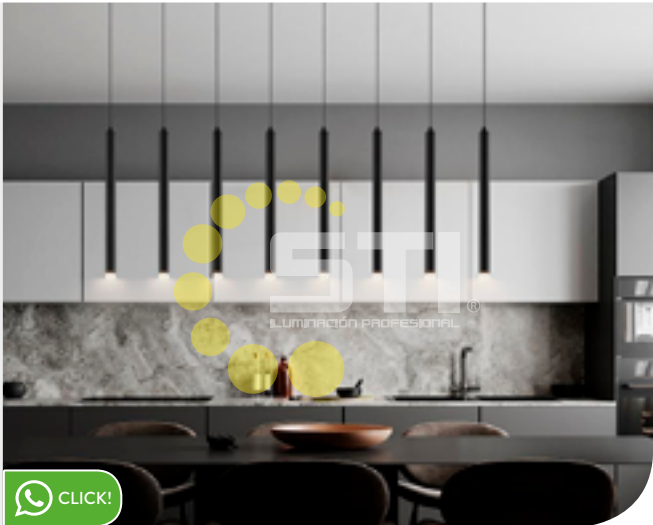

CLICK!

Lámpara Led Vintage

Características generales

- Potencia: 4W, 5W y 6W.
- Color de la luz: cálida.
- Conexión E-27.
- Para colgar.
- Vida útil: 50.000 Hrs.

Dimensiones	
4W	45x115 mm
5W	95x155 mm
6W	60x103 mm