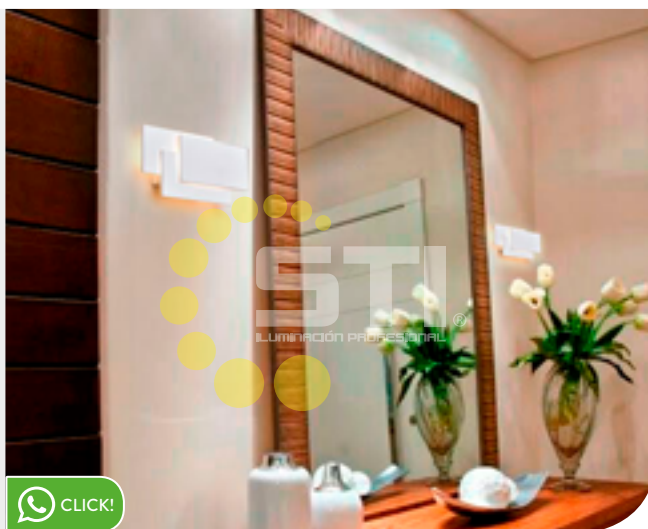

Dimensiones

260x125mm