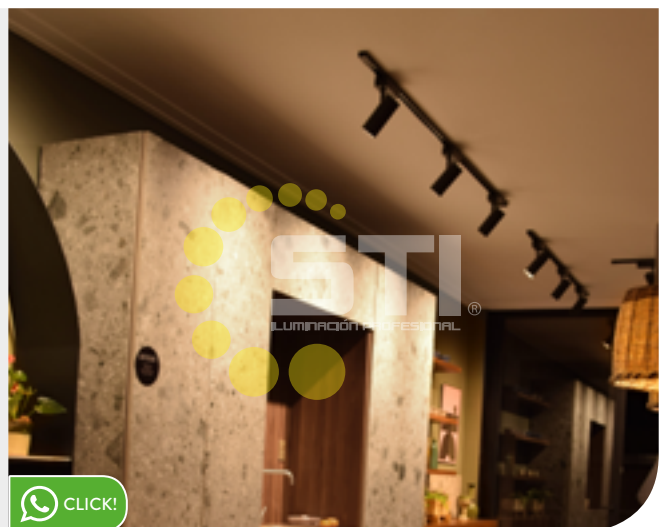

Garantía real de 3 años.

Panel Led Cuadrado o Rectangular Backlite

Características generales

- Lúmenes: 120Lum/W.
- Color de la luz: cálida, blanca o neutra.
- Empotrable o adosable.
- Vida útil: 50.000 Hrs.

Dimensiones	
Cuadrado	600x600 mm
Rectangular	300x1200 mm

CLICK!

Spot Led Fit

Características generales

- Potencias: 1x18W y 2x18W.
- Color de la luz: cálida.
- Empotrable.
- Vida útil: 50.000 Hrs.

Potencia	Dimensiones
2x18W	273x141mm
1x18W	141x141mm

CLICK!

Spot Led para riel Nano Negro

Características generales

- Potencias: 10W y 30W.
- Color de la luz: cálida.
- Adosable en riel.
- Vida útil: 50.000 Hrs.

Potencia	Diámetro
10W	Ø45 y 55mm
30W	Ø70 y 90 mm

* Dimensiones de Riel: Variable según requerimiento.

CLICK!