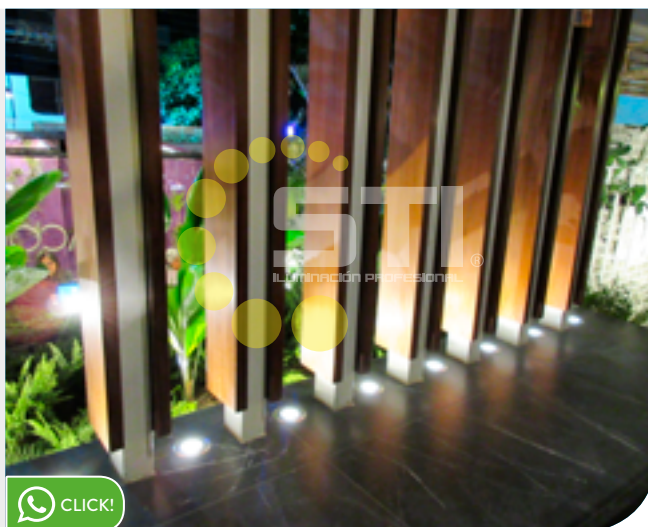

Spot Led de Piso Eos

Características generales

- Potencias: 6W.
- Color de la luz: cálida, blanca y neutra.
- Empotrable.
- Vida útil: 50.000 Hrs.

Diámetro

Ø110 mm